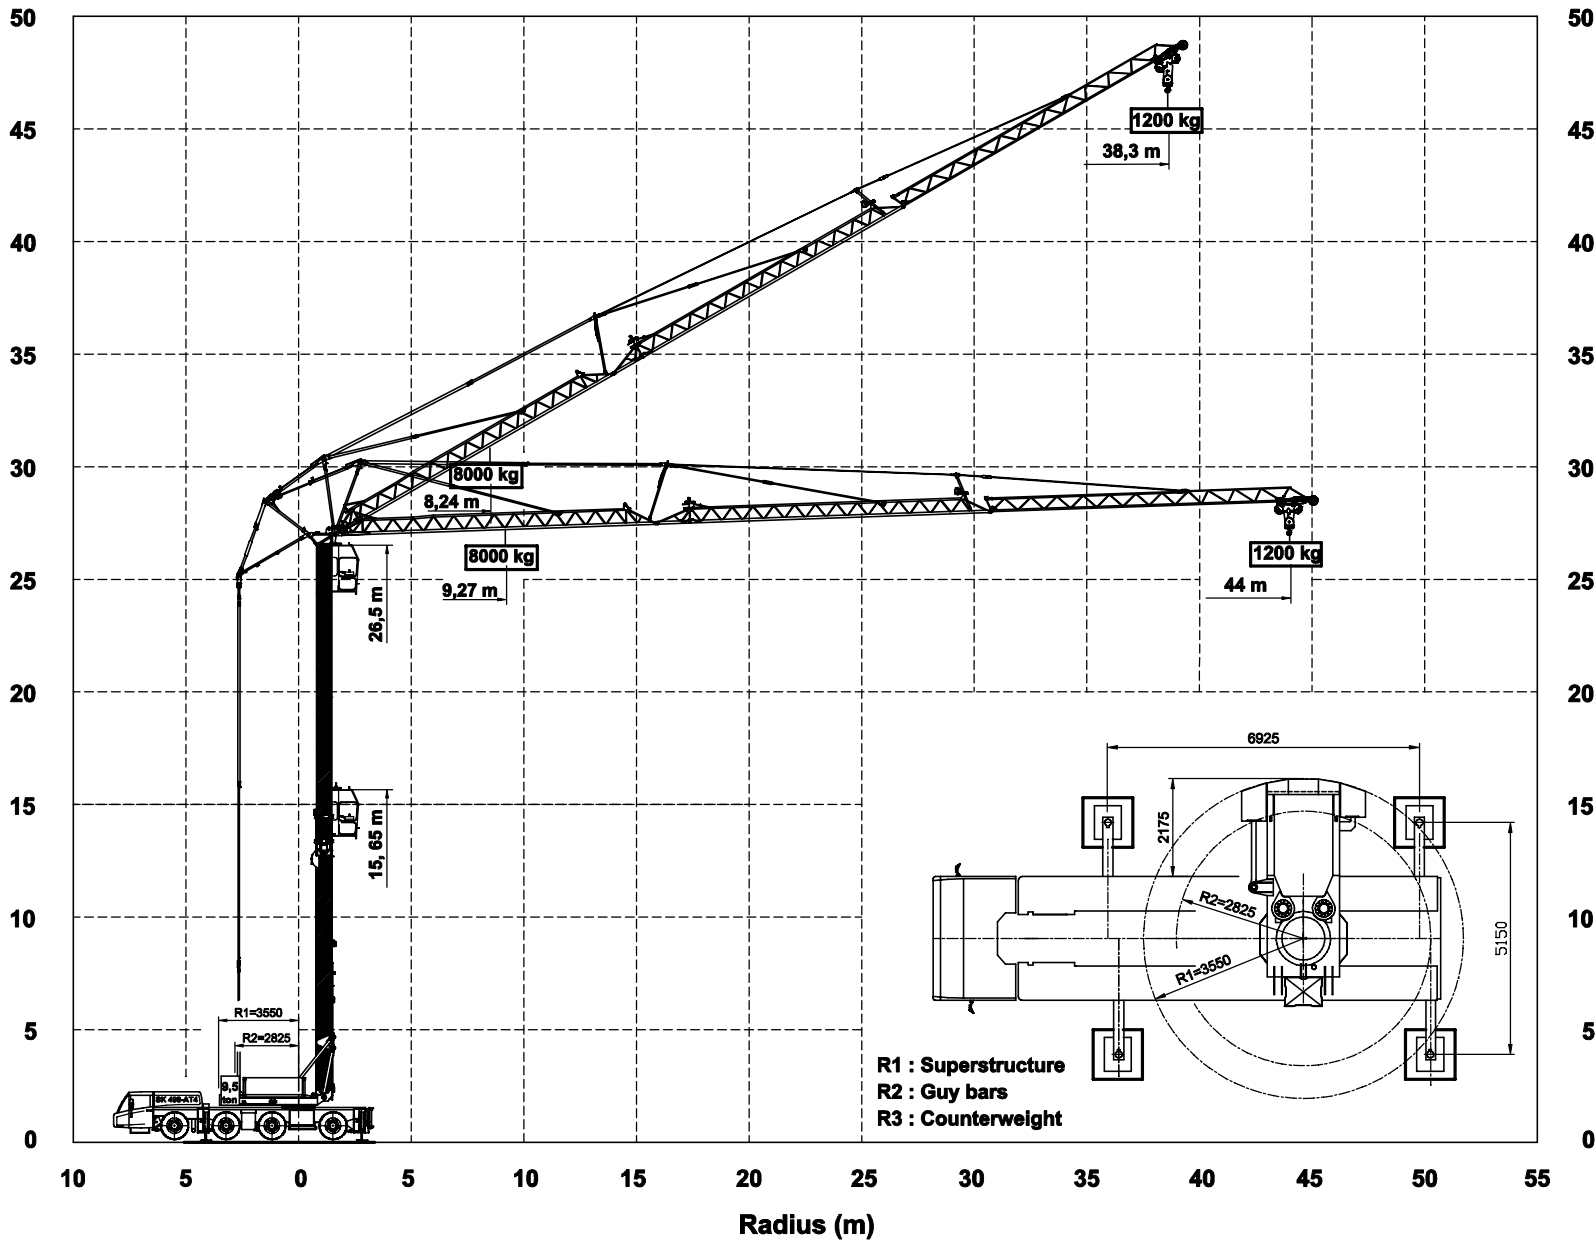

SPIERINGS
HYDRAULIC FOLDING CRANE
SK 498 - AT4

498xxx

Hoisting Specifications
Outrigger support base
6,925 m x 5,15 m

SPIERINGS
MOBILE CRANES

Merwedestraat 15
5347 KZ Oss NL
Tel. +31 (0)412-626964
Fax +31 (0)412-645299
www.spieringscranes.com